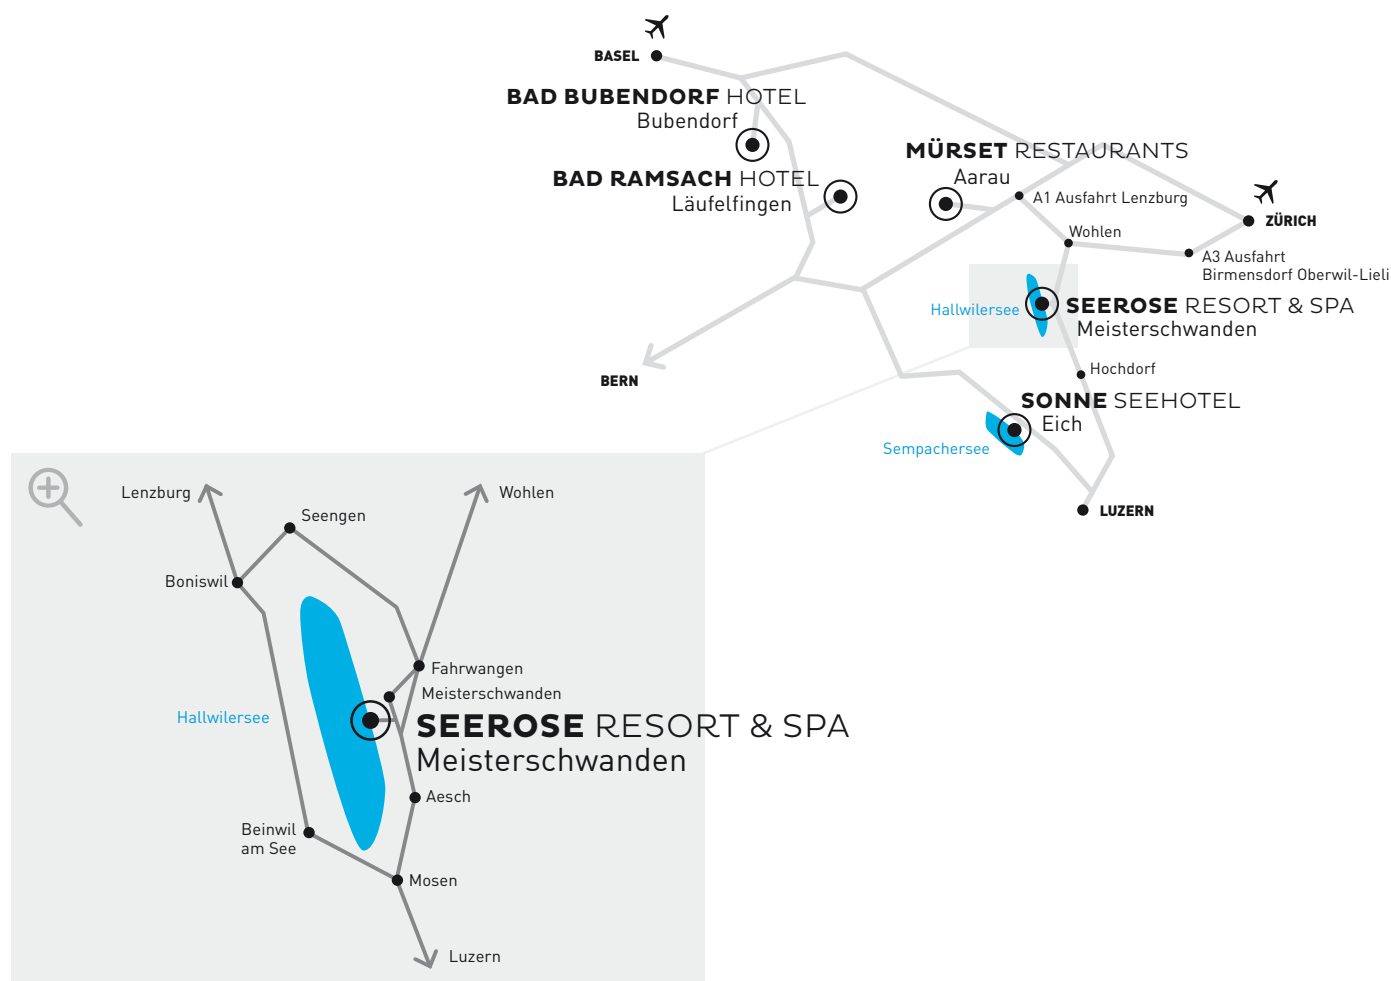

SEEROSE RESORT & SPA

eintauchen am Hallwilersee

Anreise mit öffentlichen Verkehrsmitteln

Von Wohlen AG oder Lenzburg fahren Sie mit dem Bus bis Meisterschwanden Post. Dort holen wir Sie gerne kostenlos ab. Geben Sie uns einfach Ihre Ankunftszeit bekannt – dann sind wir rechtzeitig zur Stelle.

Anreise mit dem Auto

A1 Zürich – Bern

Ausfahrt Lenzburg, Richtung Wohlen über Villmergen → Sarmenstorf → Fahrwangen nach Meisterschwanden

A3 Chur – Zürich (Westumfahrung) – Basel

Ausfahrt 30 Birmensdorf Oberwil-Lieli → Berikon → Bremgarten → Wohlen → Villmergen → Sarmenstorf → Fahrwangen → Meisterschwanden

Luzern

Richtung Hochdorf → Hitzkirch nach Meisterschwanden

Das Seerose Resort & Spa befindet sich ca. 300 m vom Dorfkern entfernt in Richtung See

Fahrzeit mit dem Auto

Ab Zürich	45 Minuten
Ab Bern	1 Stunde 30 Minuten
Ab Basel	1 Stunde 5 Minuten
Ab Luzern	40 Minuten

SEEROSE RESORT & SPA
BAD BUBENDORF HOTEL
SONNE SEEHOTEL
BAD RAMSACH QUELLHOTEL
MÜRSET RESTAURANTS

BALANCE HOTELS
das Gute leben
www.balancehotels.ch